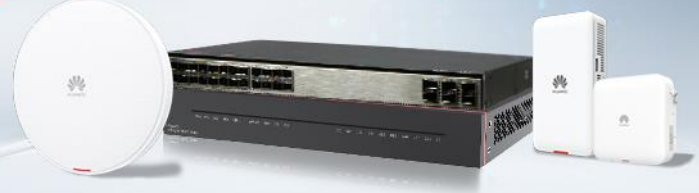

YÜKSEK HIZ İLE İŞİNİZE DEĞER KATIN

Wi-Fi 6 | LAN Switches | Routers

2 HAFTA
İÇİNDE TESLİMAT

FAST TRACK
KAMPANYASI 2.0

Faydalar

All-Scenario Wi-Fi 6 Çözümü

Yenilikçi akıllı anten ve triple-radio teknolojileri ile AirEngine 6761 serisi AP'ler, stadyumlar ve toplantı odaları gibi yoğun ortamlarda bile tam Wi-Fi kapsama alanı sağlar. AirEngine 5671R serisi dış mekan AP'leri, dış mekan kapsama alanı için daha uygun maliyetli bir seçenek sunar. Tüm bunlar, işletmelerin kör nokta içermeyen kapsama alanı, "sıfır bekleme" hizmetleri ve kayıpsız dolaşım özelliklerine sahip Wi-Fi 6 ağları oluşturmasına yardımcı olur.

Düşük Karbonlu Akıllı CloudEngine Switch

CloudEngine S5735-L, esnek ağ iletişimi, yüksek güvenlik, 3 katmanlı güçlü yönlendirme, daha yüksek performans ve üstün hizmet işleme özellikleriyle öne çıkıyor. Bağlantı noktası bekleme süresi, otomatik bağlantı noktası güç ayarlama seçenekleri gibi birden fazla enerji tasarrufu sağlayan teknolojiyle CloudEngine S5735-L, gigabit hızını masaüstüne enerji açısından verimli bir şekilde ulaştırır.

Tek Noktadan Ağ Yönetim Merkezi

Çok şubeli kampüs senaryolarında, Huawei'nin CloudCampus 3.0 Çözümü, kuruluşların büyük veri, yapay zeka, SDN ve bulut yönetiminden yararlanan tek duraklı bir ağ yönetim merkezi oluşturmasına yardımcı olur. Ortaya çıkan faydalar arasında E2E otomasyonu, akıllı işletme ve bakım, yüksek kaliteli kablolu ve kablosuz hizmetler, otomatik hizmet sağlama, akıllı deneyim güvencesi ve artırılmış güvenlik koruması bulunur.

Tüm Sektörler için Uygun, Değer Yaratan Yenilikçi Ürünler

Huawei'nin yeni kampüs ağı ürünleri, eğitim, sağlık, turizm, perakende, finans ve kamu gibi farklı sektörlerdeki müşteriler için en üst düzeyde kullanıcı deneyimi, buluta süper hızlı erişim, akıllı işletme ve bakım ve farklılaştırılmış hizmet güvencesi sunar.

Amaç

Huawei ağ ürünleri siparişlerinde çok daha hızlı teslimatın keyfini çıkarın

2022 yılı bitmeden tamamlanması gereken projeler için acil ihtiyaç duyulan ürünleri kolayca tedarik edin

Huawei ile iş ortakları ve son kullanıcıları arasında ürünün bulunabilirliği hakkında daha yakın bir iletişimin tadını çıkarın

Kampanya Detayları

*QTY/PO: PO başına maksimum cihaz sayısı

Campus Switch Access GE

- •S5735-L24T4X-A1 (24*10/100/1000BASE-T ports, 4*10GE SFP+ ports, AC power)
- •S5735-L24P4X-A1 (24*10/100/1000BASE-T ports, 4*10GE SFP+ ports, PoE+, AC power)
- •S5735-L48T4X-A1 (48*10/100/1000BASE-T ports, 4*10GE SFP+ ports, AC power)
- •S5735-L48P4X-A1 (48*10/100/1000BASE-T ports, 4*10GE SFP+ ports, PoE+, AC power)
- •S5735-L24P4S-A1 (24*10/100/1000BASE-T ports, 4*GE SFP ports, PoE+, AC power)
- •S5735-L24T4S-A1 (24*10/100/1000BASE-T ports, 4*GE SFP ports, AC power)
- •S5735-L8P4S-A1 (8*10/100/1000BASE-T ports, 4*GE SFP ports, PoE+, AC power)
- •S5735-L8T4S-A1 (8*10/100/1000BASE-T ports, 4*GE SFP ports, AC power)

QYT/PO
20

Datasheet
[LINK](#)

İç mekan AP